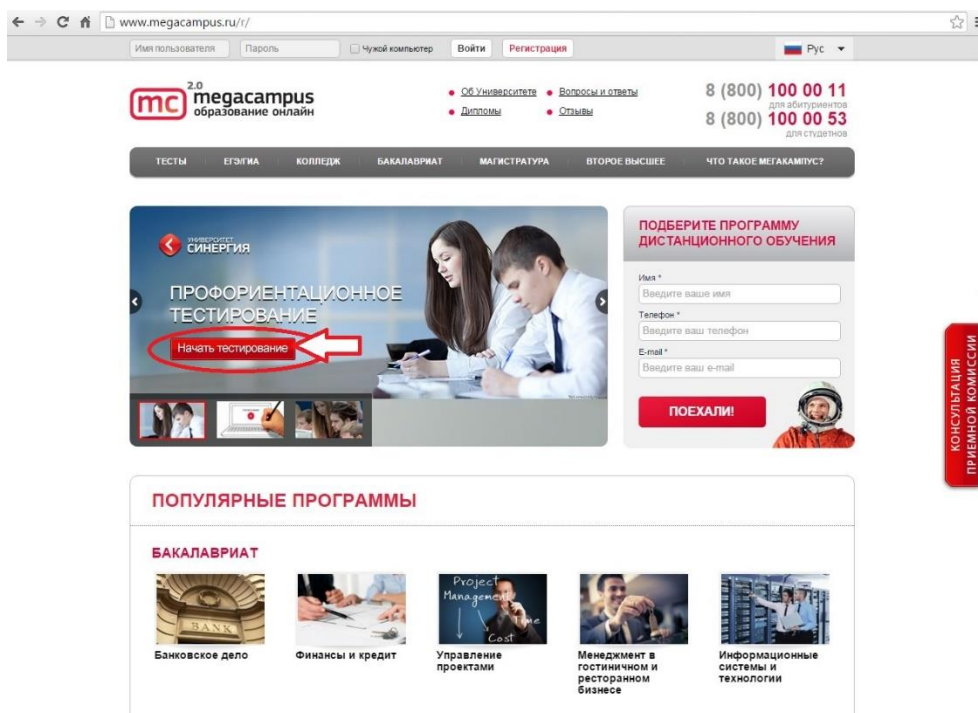

# Инструкция по профориентационному тестированию

1. Перейдите на сайт [www.megacampus.ru](http://www.megacampus.ru)

2. Нажмите на кнопку «Начать тестирование» на баннере «Профориентационное тестирование».

3. После того как вы будете перенаправлены на страницу «Профориентационное тестирование на портале MEGACAMPUS.RU», нажмите на кнопку «Начать тестирование».

www.megacampus.ru/r/profrest/

Имя пользователя Пароль Чужой компьютер Войти Регистрация Рус