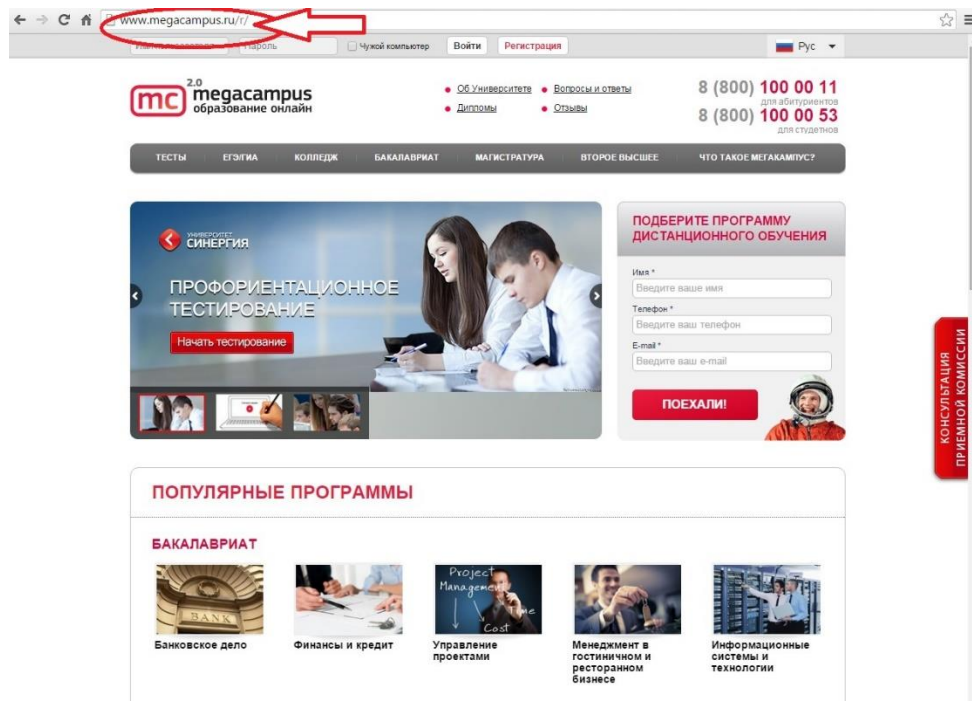

# Инструкция по профориентационному тестированию

1. Перейдите на сайт [www.megacampus.ru](http://www.megacampus.ru)

2. Нажмите на кнопку «Начать тестирование» на баннере «Профориентационное тестирование».

3. После того как вы будете перенаправлены на страницу «Профориентационное тестирование на портале MEGACAMPUS.RU», нажмите на кнопку «Начать тестирование».

www.megacampus.ru/r/profrest/

Имя пользователя Пароль Чужой компьютер Войти Регистрация Рус